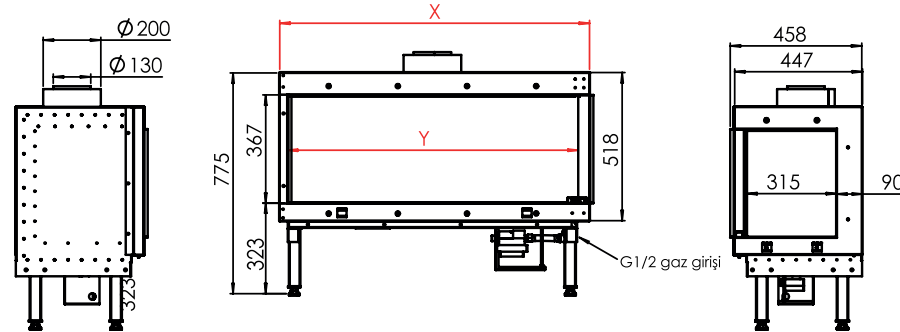

TECHNICALS

MF Serisi

TEKNİK ÖLÇÜLER / Technical Dimensions

MF- FS Serisi

Ön Yüzü Camlı

Front Glass

MF- LS Serisi

Sol Açık

Left Sided

MF- RS Serisi

Sağ Açık

Right Sided

MODEL	X (mm)	Y (mm)
MF 75	815	750
MF 100	1065	1000
MF 125	1315	1250
MF 150	1560	1500
MF 175	1815	1750
MF 200	2025	1935

MODEL	X (mm)	Y (mm)
MF 75	830	750
MF 100	1075	1000
MF 125	1330	1250
MF 150	1585	1500
MF 175	1825	1750
MF 200	2016	1935