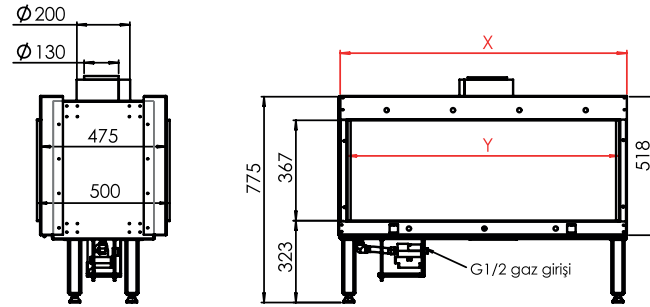

MODEL	X (mm)	Y (mm)
MF 75	920	740
MF 100	1170	980
MF 125	1430	1240
MF 150	1640	1480

MF-TUNNEL Serisi

Çift Taraflı
Tunnel

TEKNİK ÖLÇÜLER

MODEL	X (mm)	Y (mm)
MF 75	820	750
MF 100	1070	1000
MF 125	1320	1250
MF 150	1570	1500
MF 175	1820	1750
MF 200	2020	1935