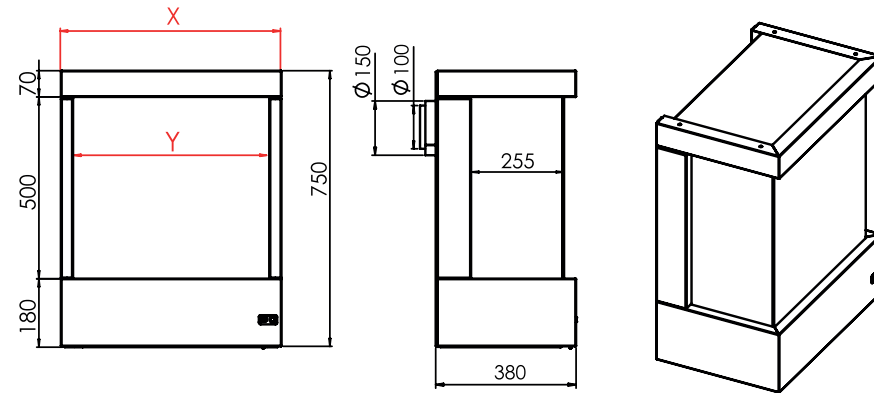

TEKNİK ÖLÇÜLER

MODEL	X (mm)	Y (mm)
MH 45	455	400
MH 60	605	540
MH 75	750	685
MH 90	900	935
MH 105	1050	980

* Tüm MF 75 modeller için baca ölçüsü 100x150'dir.

* The chimney size for all MF 75 models is 100x150.