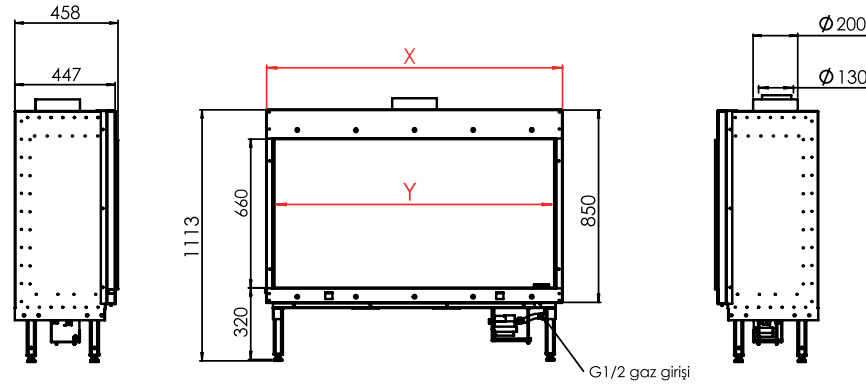

MF- FS High Serisi

Ön Yüzü Camlı Yüksek

Front Side (High)

TEKNİK ÖLÇÜLER

MODEL	X (mm)	Y (mm)
MF 75	920	740
MF 100	1170	980
MF 125	1315	1250
MF 150	1640	1480