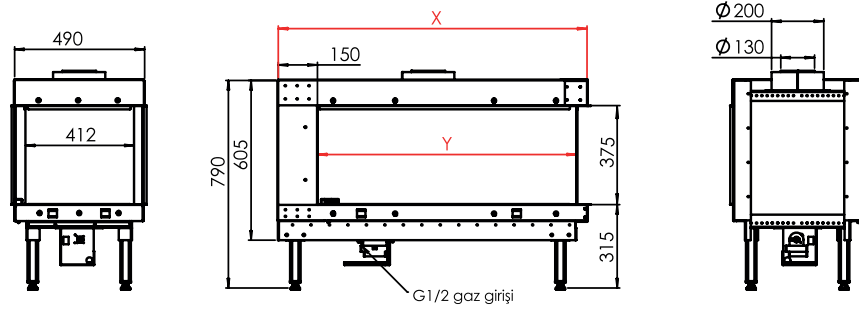

MF- US Serisi

U Tipi
U Type

TEKNİK ÖLÇÜLER

MODEL	X (mm)	Y (mm)
MF 75	920	740
MF 100	1170	980
MF 125	1430	1240
MF 150	1640	1480