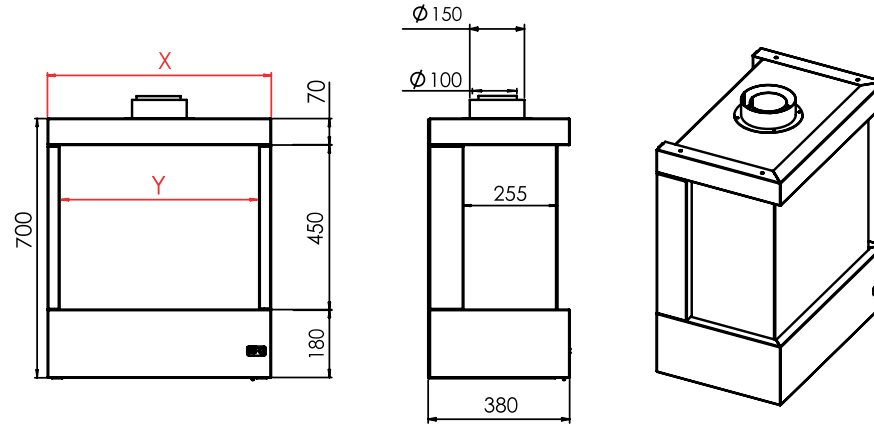

MH Serisi

Üstten Bacalı

Top Flue

TEKNİK ÖLÇÜLER

MODEL	X (mm)	Y (mm)
MH 45	455	400
MH 60	605	540
MH 75	750	685
MH 90	900	935
MH 105	1050	980